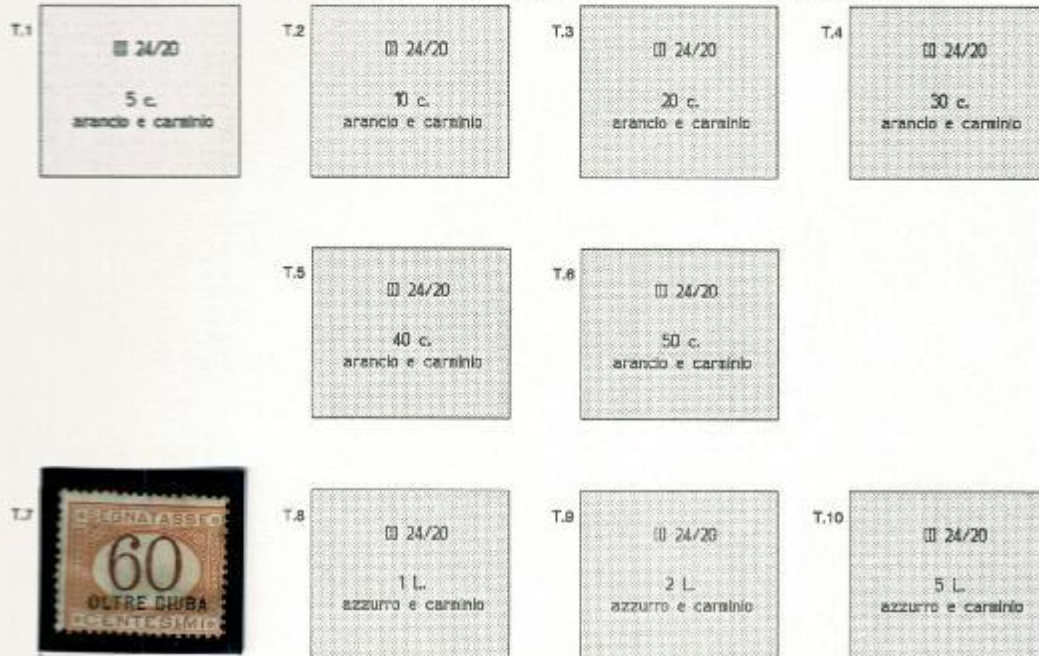

48/16
12 L.
bruno rosso

PP.12

48/16
15 L.
oliva

PP.13

48/16
20 L.
violetta bruno

COLONIE ITALIANE

OLTRE GIUBA 1925

(29 giugno) - **SEGNATASSE** - *Segnatasse d' Italia del 1890-1925 soprastampati.*

(29 giugno) - **SEGNATASSE PER VAGLIA** - *Tipi Italia soprastampati.*

SASENO 1923

(aprile) - Francobolli d' Italia del 1901-22 soprastampati SASENO.

ri alla serie del 1926. Dentellatura

64

COLONIE ITALIANE