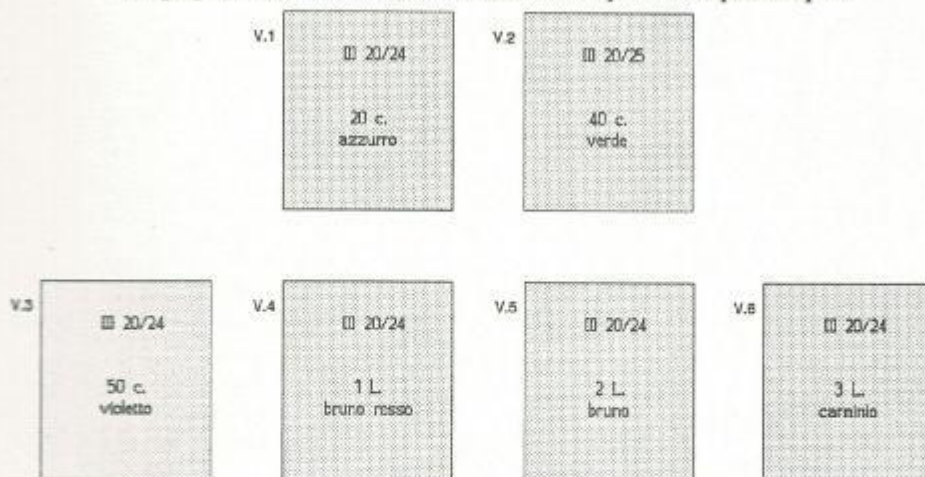

(29 giugno) - **SEGNATASSE PER VAGLIA** - *Tipi Italia soprastampati.*