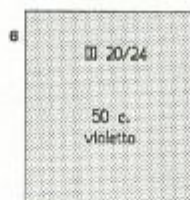

SASENO 1923

(aprile) - Francobolli d' Italia del 1901-22 soprastampati SASENO.